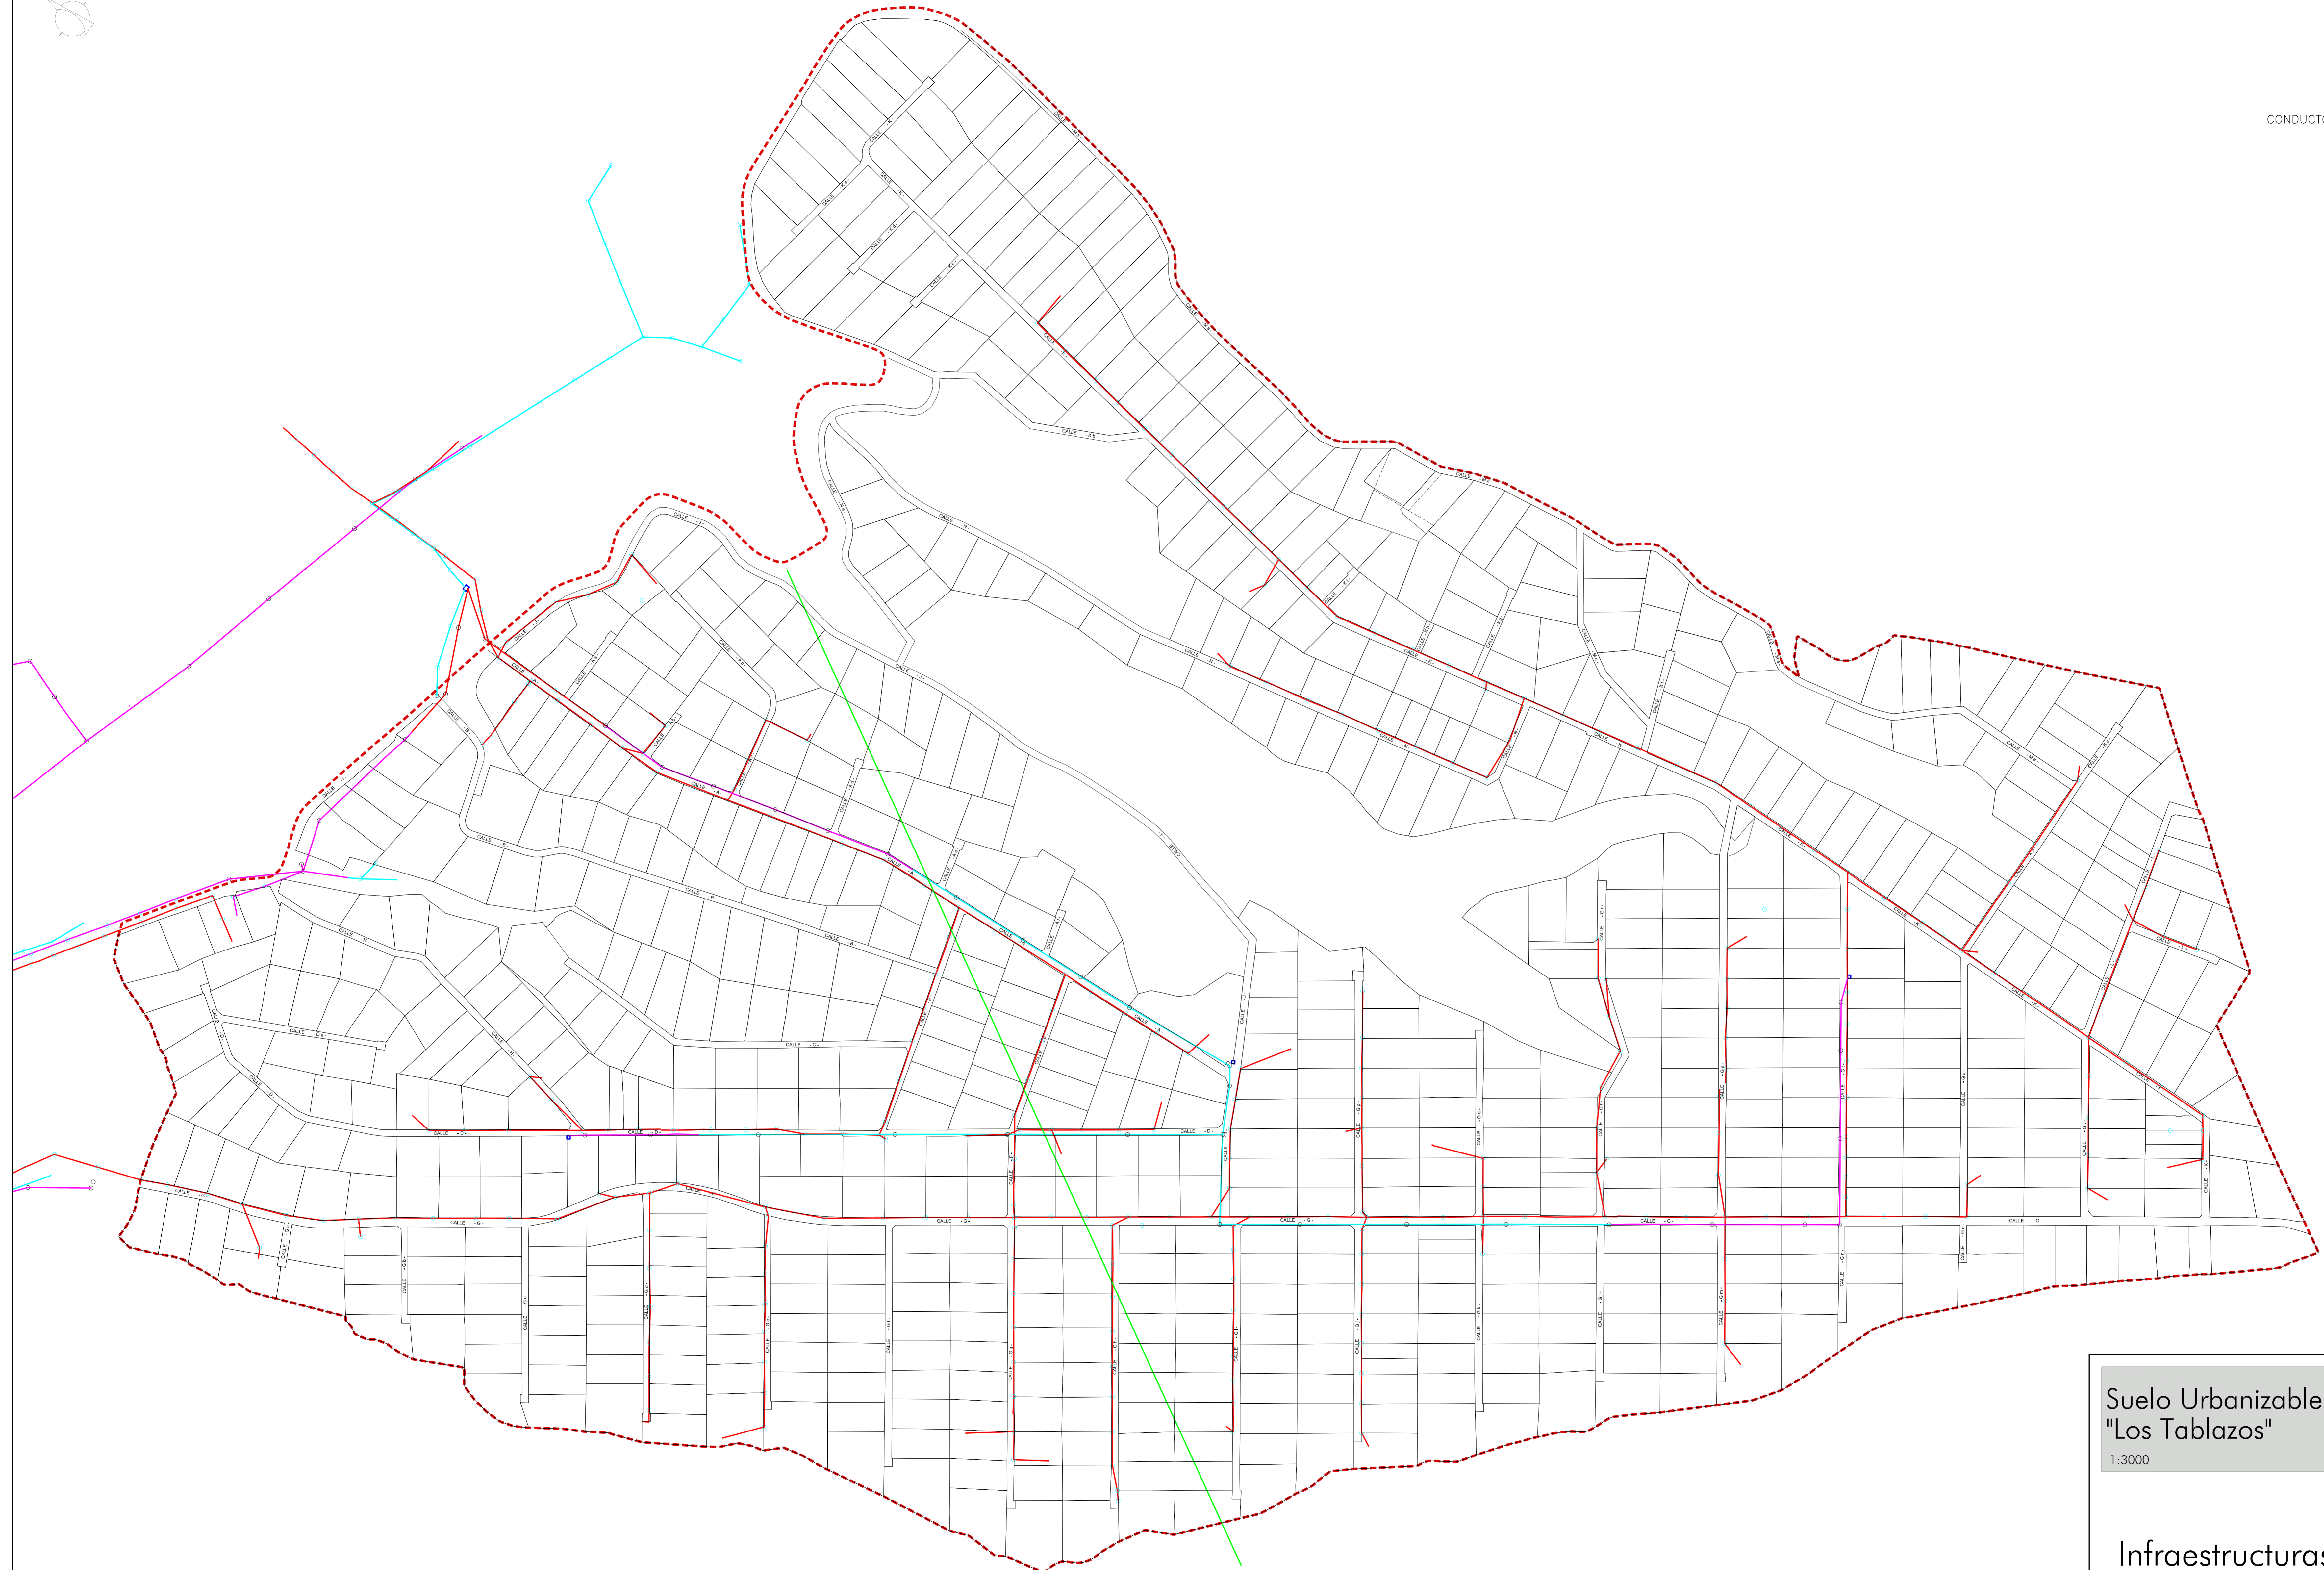

LÍNEA DE ALTA TENSIÓN

LÍNEA TELEFÓNICA

POSTE

TRANSFORMADOR

CONDUCTO SUBTERRANEO SIN IDENTIFICAR

Suelo Urbanizable Ordenado "Los Tablazos" **10**
1:3000

Información:
Infraestructuras: Tendidos aéreos.

Plan General de Ordenación Urbanística **Moraleda de Zafayona**

Diputación Provincial de Granada
Ayuntamiento de Moraleda de Zafayona
Logo of the Diputación Provincial de Granada and Ayuntamiento de Moraleda de Zafayona.